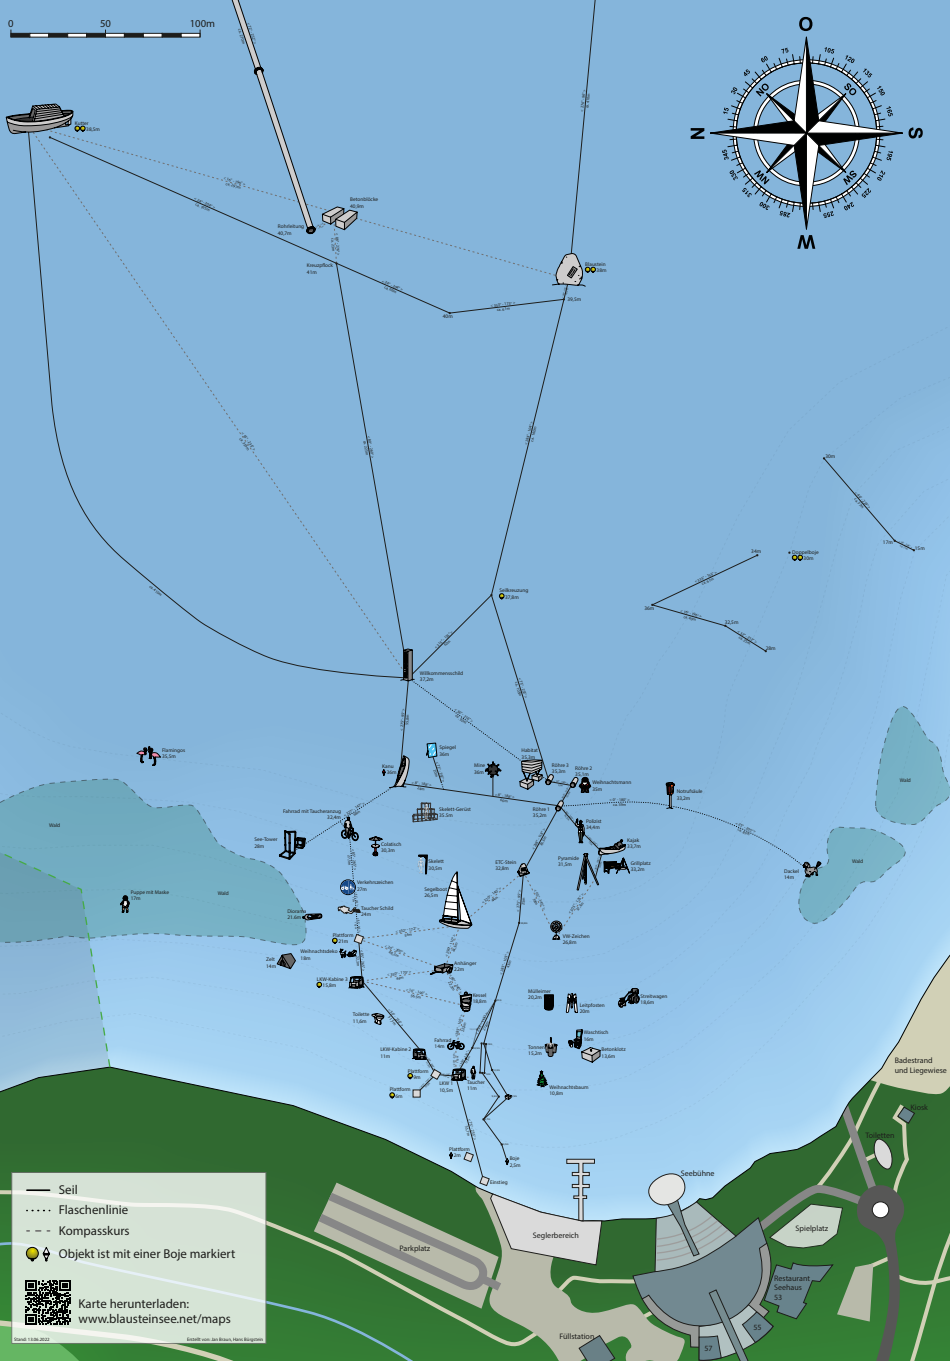

0 50 100m

— Seil
 Flaschenlinie
 - - - Kompasskurs
 📍 Objekt ist mit einer Boje markiert

 Karte herunterladen:
www.blausteinsee.net/maps

Stand: 1.10.2022 erstellt von: Jan Braas, Hans-Braas

Badestrand und Liegezone

Spielplatz

Restaurant Seehaus 53

Füllstation

Seglerbereich

Seebühne

Parkplatz